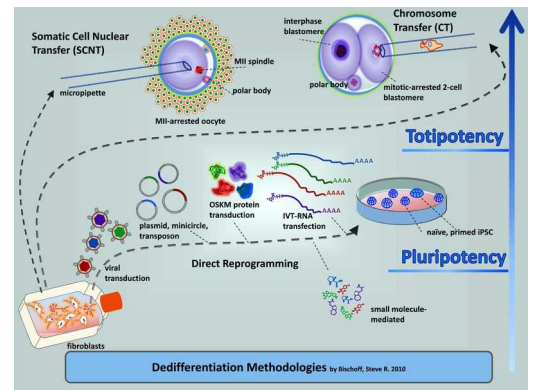

## 長寿遺伝子

長寿遺伝子というものがあります。

細胞の死滅を防止することで老化を遅らせ、若さを保つ働きがある遺伝子で、サーチュイン遺伝子とも呼ばれています。

生き物であれば皆持っている遺伝子ですが、この長寿遺伝子は普段は眠っている状態で、普通に生活していてもはたらくことはありません。これを活性化させる方法の一つとして、普段の食事量を 7 割程度に減らすことで、実験で判明しています。

意外と簡単なことのように思えますが、やみくもなカロリー制限では健康を損ないますし、適切に制限できたとしても活性化させるためには 7 週間以上継続しなければならず、その間に一度でもカロリーオーバーしてしまえば、また長寿遺伝子は眠ってしまうため、実際には困難な作業のようです。

## テツちゃん

長男恭丞(きょうすけ)は3歳に、次男の隼平(しゅんぺい)は1歳3ヶ月になりました。恭丞は鉄道が大好き。本屋に行っても一目散に鉄道の本(子供の読むようなレベルの本ではありません)をおねだりします。その影響もあり、親の私たちが新幹線の車両の名前や、北海道や九州の列車の名前まで覚えてしまいました。

『お利口さんにしていけばサンダーバードに乗せてあげるよ』とっていますが、それもまだまだ先のような感じです。もちろんプラレールも新幹線やサンダーバードなどを持っており遊んでいますが、だいたい次男の隼平が怪獣のように、レールを破壊して兄弟げんかがはじまります。その場合長男が泣き出して次男坊は知らん顔というのがお決まりになっています。😊